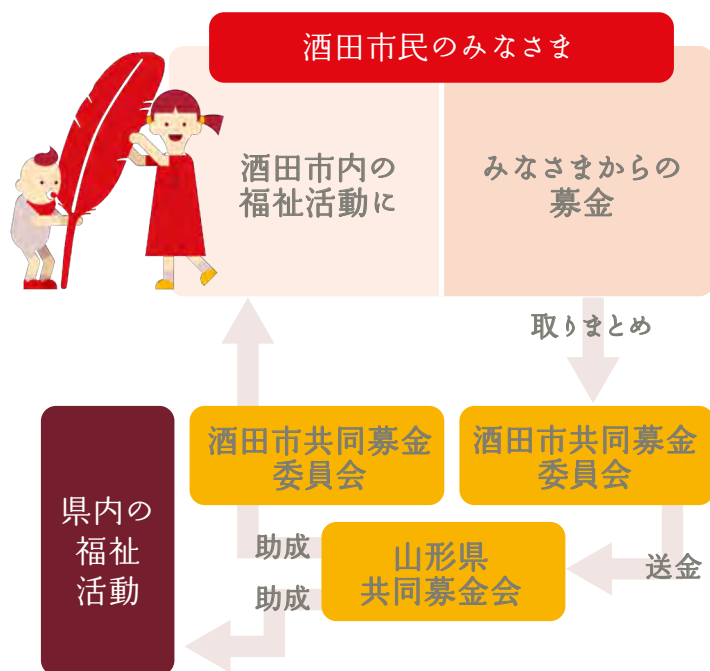

赤い羽根共同募金 ありがとう通信 皆さまのご協力ありがとうございます

今年も 赤い羽根共同募金 にご協力ありがとうございます

ありがとうございます通信

さかたの
まちを
良くする
しくみ。

赤い羽根の募金は酒田市内や県内の 福祉を支える活動に使われています

酒田で集まった募金は、酒田市内の福祉活動に、一部は県内の広域的な課題を解決するための福祉活動や災害の備えに使われています

なお、地域歳末たすけあいの募金は、全てが酒田市内の経済的に苦しい世帯とその子どもたちへの激励金などとして、使われています